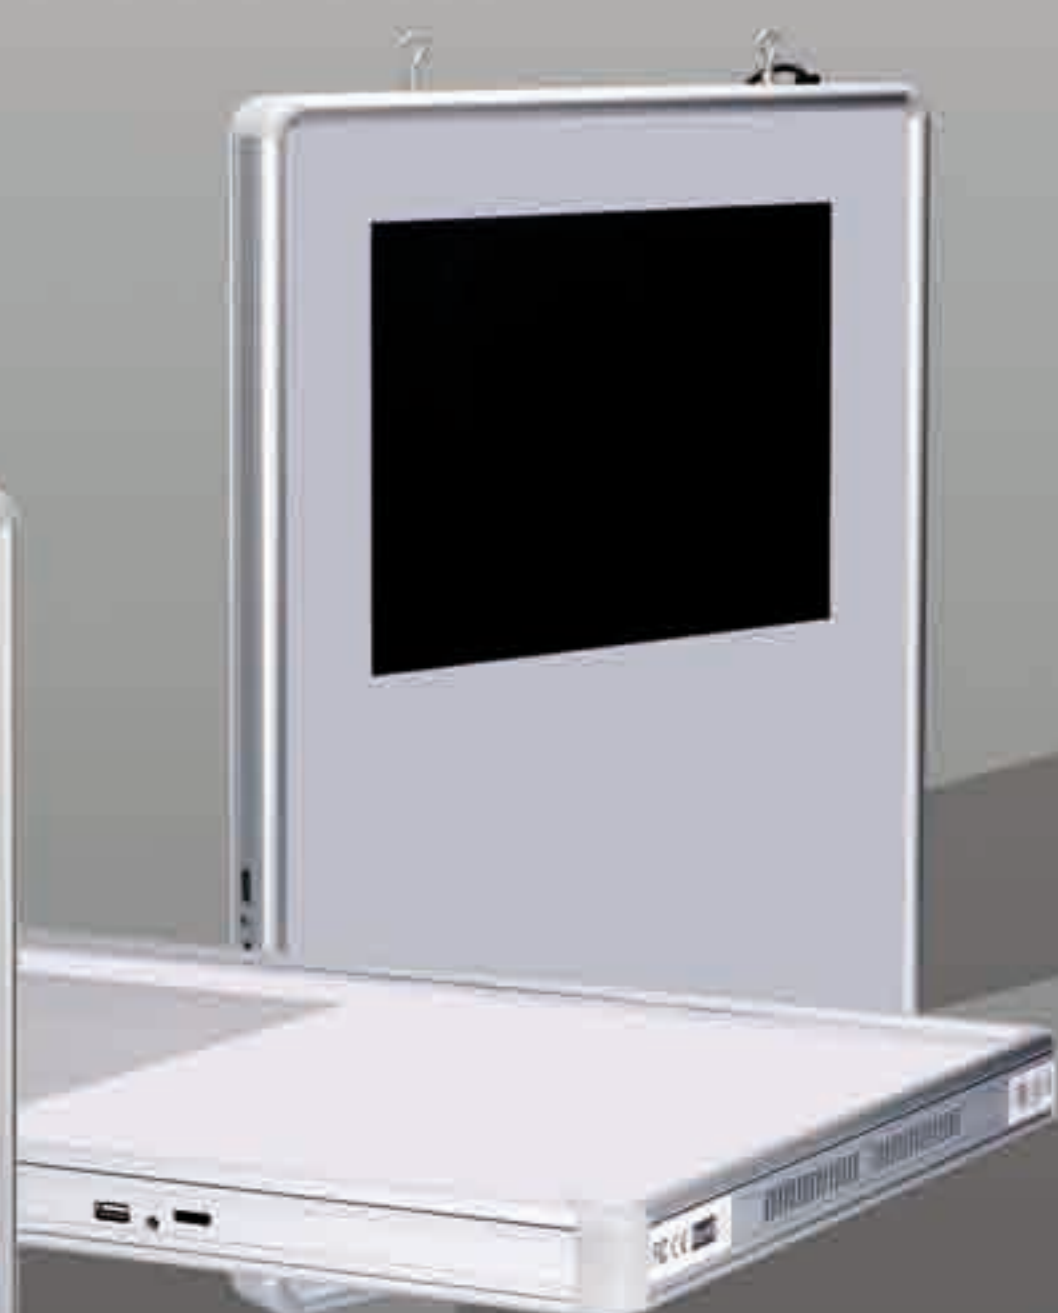

EREMIT

DISPLAY

NECHEJTE VÁS MOTIV ZÁŘIT
A DEJTE MYŠLENKÁM ŽIVOT!

NEOSVÍCENO/OTEVŘENO

OSVÍCENO/ZAVŘENO

LED-SVÍTÍCÍ RÁMY

SVÍTÍCÍ RÁMY VYSOKÉ KVALITY
PRO VENEK I VNITŘEK,
SNADNÁ A RYCHLÁ VÝMĚNA MOTIVU.

BĚŽNÉ FORMÁTY:

DINA4, DINA3, DINA2, DINA1,
DINA0, 500x700MM, 700x1000MM.
FORMÁTY NA PŘÁNÍ JSOU MOŽNÉ.

VÝRAZNÝ VIDEO-PLAKÁT
S ŠIROKÝM SPEKTRUM UŽITÍ!

VIDEO A PLAKÁT V JEDNOM,
KDYKOLIV VYMĚNITELNÉ,
JEDNODUCHÁ MONTÁŽ.

RÁM: ALU, STŘÍBRNÝ
MONITOR: 7"/15"/17" LCD

MULTIMEDIÁLNÍ KLAPRÁMY

MINCOVNÍK S MONITOREM

MULTIMEDIÁLNÍ DISPLAY

MULTIMEDIÁLNÍ DISPLAY

PLAKÁTOVÉ RÁMY
S ROHY ÚKOSOVÝMI/ZAKULACENÝMI

OBOUSTRANNÉ ZÁKAZNÍCKÉ POUTAČE
S KLAPRÁMY

POSTERSTRETCH

ZÁKAZNÁCKÝ POUTAČ S
VYMĚNITELNÝM
ZÁSUVNÝM LOGEM